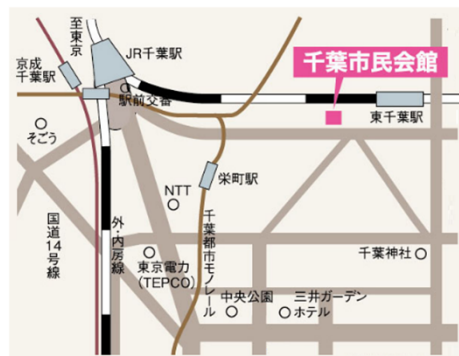

■お問合せ先■

袴田 (ハカマダ) Tel & Fax : 047-411-7796  
E-mail : nsb25th@narashino-sb.com

■前売所■

千葉市民会館、千葉市文化センター、千葉市男女共同参画センター  
千葉市美浜文化ホール、千葉市若葉文化ホール

■前売券販売■

令和6年11月22日より受付開始

■アクセス■ JR千葉駅 東口より徒歩7分  
JR東千葉駅 南口より徒歩3分

■主催■ 習志野シンフォニックブラス